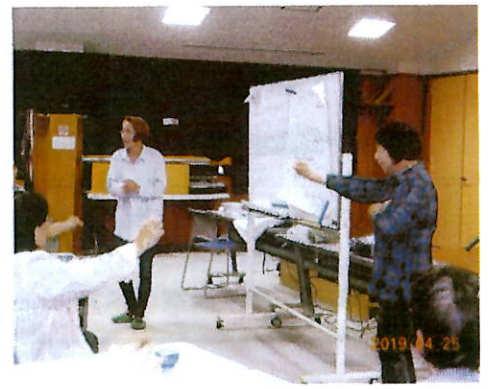

よろしく
お願い
致します。

生きがいデイサービス～部員さんによるレクリエーション

古市まちづくり協議会
健康福祉部 ☎595-1085
宮本 博章

4月のデイサービスは健康福祉部の部員さんによる「春の七草」について現物を採取して説明していただいたり、手作りの「ねずみきょう」の紙芝居や歌を歌いながら楽しく体操をしたりして楽しい一時をすごしていただきました。6月は27日午後1時30分から予定しています。多数のご参加をお待ちしています。